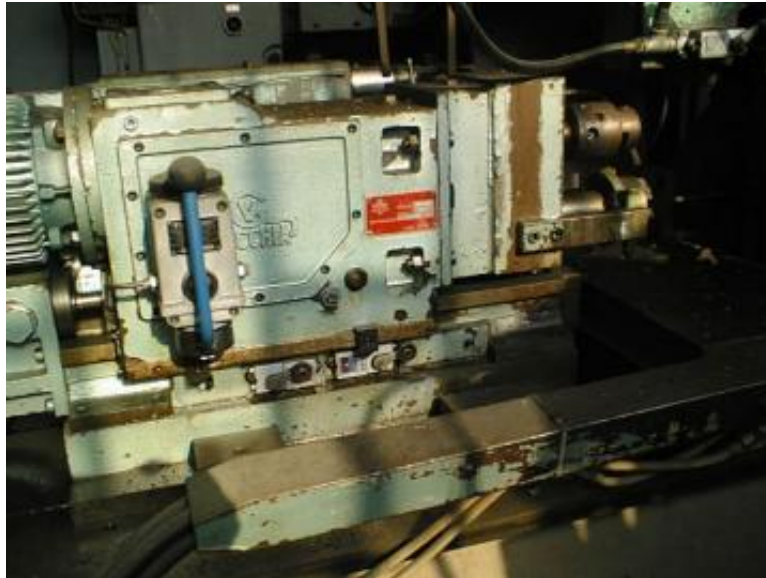

VECCHIA -

Cod. 3738

FILETTATRICE - MASCHIATRICI

THREADING - TAPPING MACHINE

Maschiatrice	Tipo	Type	Tapping machine
Diametro max.	10 mm		Max. diameter
Distanza punte	500 mm		Distance between centres
2 teste - Caricatore	Accessori	Accessories	2 heads - loader